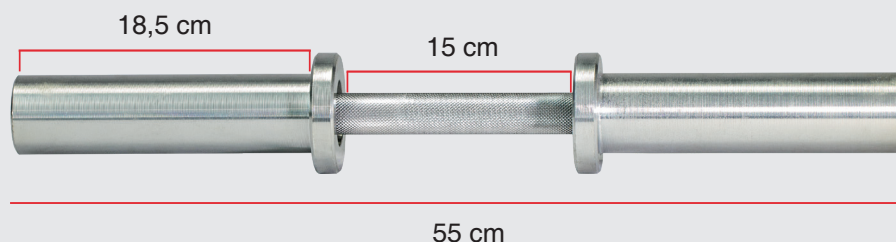

BARRA OLÍMPICA PARA MUSCULAÇÃO

BARRA OLÍMPICA
5Kg | 55cm

Comp. Total:	55,5 cm
Altura x Largura	7,5 x 7,5 cm
Diâm. do Eixo:	Ø 2,54 cm
Diâm. das Mangas:	Ø 5 cm
Resistência à tração:	625 N/m²
Peso do Produto:	8,302 Kg (18Lbs)
Carga Suportada:	100 Kg (550 Lbs)

— ALTA —
performance

MANGA	ESTRUTURA
Zincada	Cromada | Pint. KTL E-Coat

TIPOS DE ROLAMENTO

Nylon

Seu formato hexagonal intensifica o treino e melhora a performance.

A pegada cromada recartilhada, garante aderência firme durante os exercícios, promovendo segurança e eficácia.

Garantia de qualidade.

Garantia de 90 dias (3 meses) contra defeitos de fabricação.

Desenvolvidos com referência de produtos internacionais.