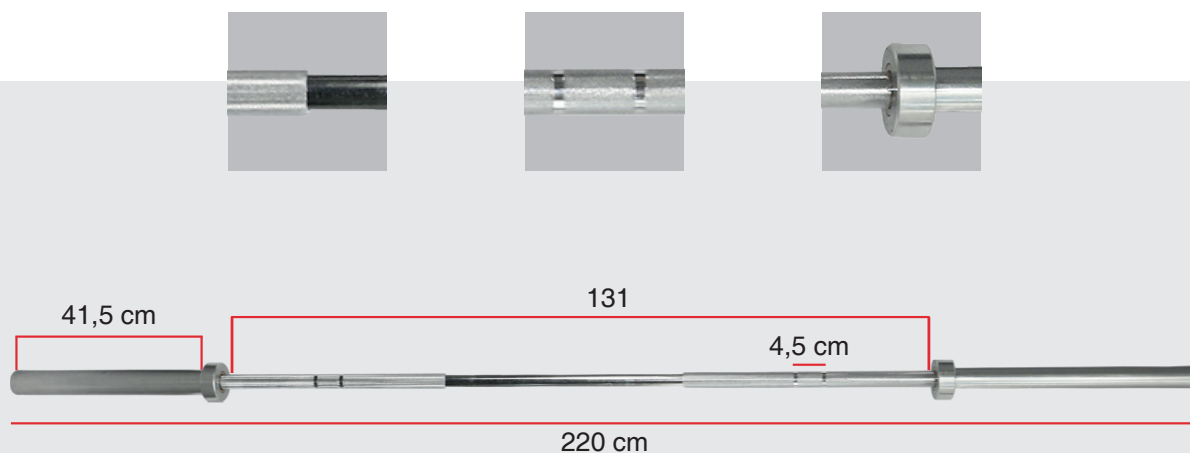

## TIPO DE ROLAMENTO

Nylon

As Barras Olímpicas são fabricadas de acordo com as especificações e marcações da **IWF**.

Com um melhor custo benefício e qualidade idêntica a da Linha Pro.

Dentro dos parâmetros **IWF**.

# BARRA OLÍMPICA CROSS TRAINING 40LBS

<b>Comp. Total:</b>	220 cm
<b>Altura x Largura</b>	7,5 x 7,5 cm
<b>Diâm. do Eixo:</b>	Ø 2,85 cm
<b>Diâm. das Mangas:</b>	Ø 5 cm
<b>Resistência à tração:</b>	625 N/m <sup>2</sup>
<b>Peso do Produto:</b>	18,2 Kg (40 Lbs)
<b>Carga Suportada:</b>	250 Kg (550 Lbs)