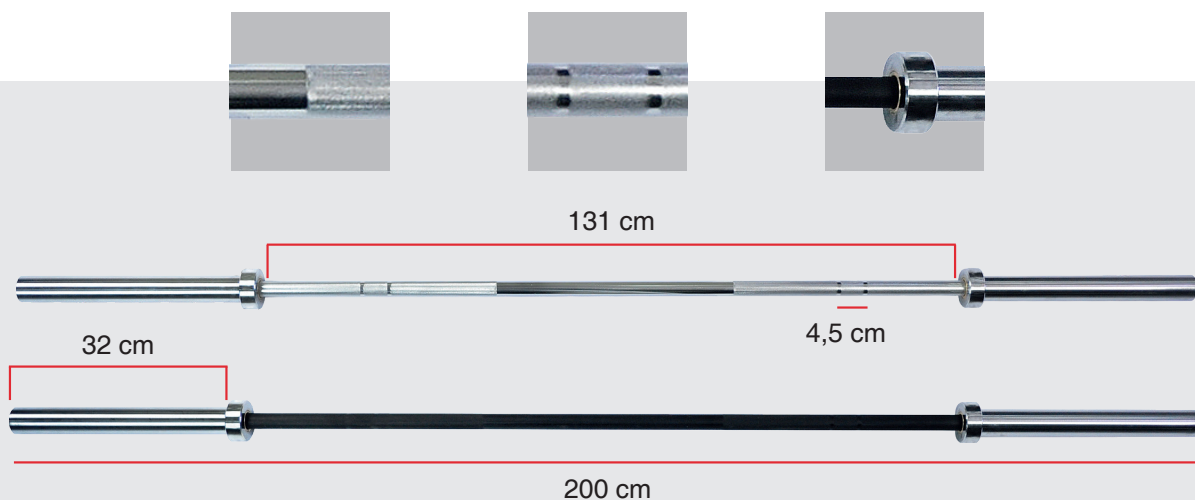

# BARRA OLÍMPICA PRO 20KG

Comp. Total: 220 cm

Altura x Largura:  
(embalagem) 7,5 x 7,5 cm

Diâm. do Eixo: Ø 2,85 cm

Diâm. das Mangas: Ø 5 cm

Resistência à tração: 625 N/m<sup>2</sup>

Peso do Produto: 20 Kg  
(44 Lbs)

## TIPOS DE ROLAMENTO

Agulha

Nylon

As Barras Olímpicas são fabricadas de acordo com as especificações e marcações da **IWF**.

São perfeitas para exercícios de **alto impacto**, feitas com grips com aderência para não escorregar, dando **estabilidade e segurança**.

# BARRA OLÍMPICA PRO 15KG

Comp. Total: 200 cm

Altura x Largura:  
(embalagem) 7,5 x 7,5 cm

Diâm. do Eixo: Ø 2,54 cm

Diâm. das Mangas: Ø 5 cm

Resistência à tração: 625 N/m<sup>2</sup>

Peso do Produto: 15 Kg  
(33 Lbs)