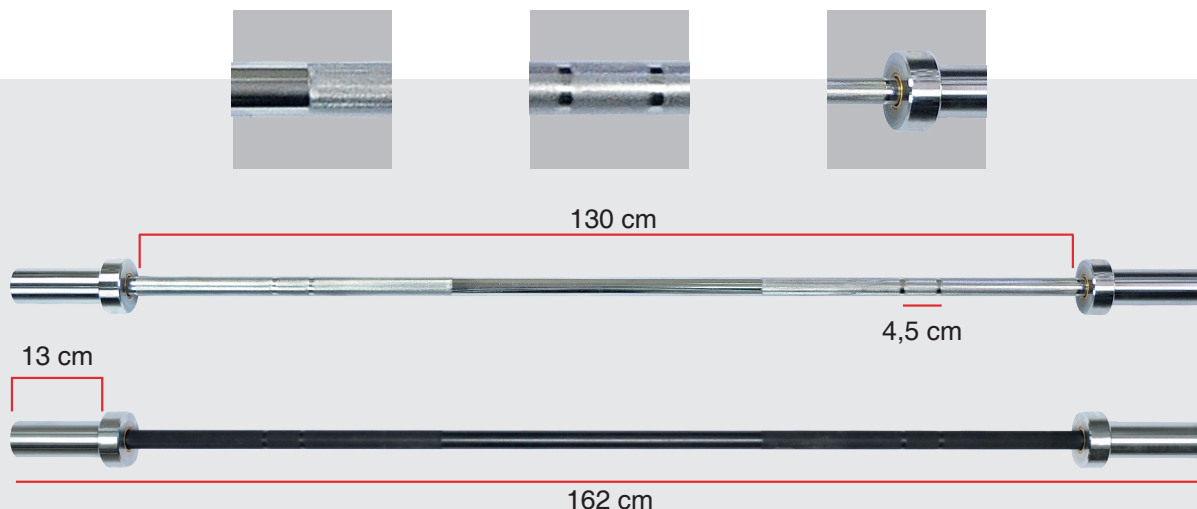

## TIPOS DE ROLAMENTO

Agulha

Nylon

As Barras Olímpicas são fabricadas de acordo com as especificações e marcações da **IWF**.

São perfeitas para exercícios de **alto impacto**, feitas com grips com aderência para não escorregar, dando **estabilidade e segurança**.

# BARRA OLÍMPICA PRO 10KG

Comp. Total:	162 cm
Altura x Largura: (embalagem)	7,5 x 7,5 cm
Diâm. do Eixo:	Ø 2,54 cm
Diâm. das Mangas:	Ø 5 cm
Resistência à tração:	625 N/m <sup>2</sup>
Peso do Produto:	10 Kg (22 Lbs)
Carga Suportada:	100 Kg (220 Lbs)