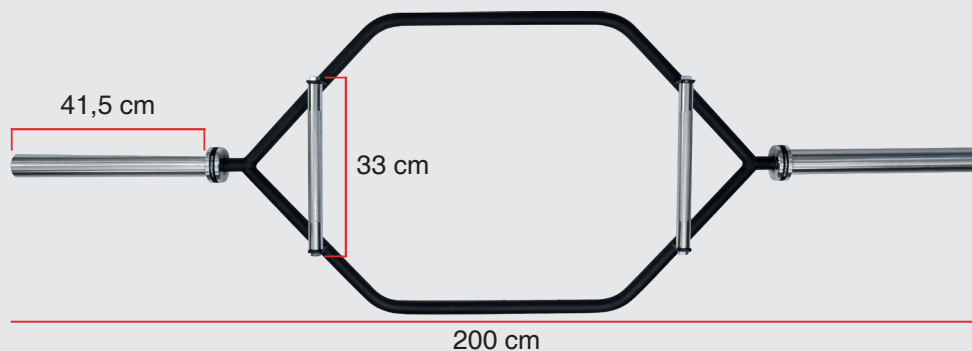

BARRA OLÍMPICA PARA MUSCULAÇÃO

**BARRA OLÍMPICA HEXAGONAL
MACIÇA PRETA C/ PEGADA
CROMADA RECARTILHADA**

Comp. Total: 200 cm

Altura x Largura 11 x 65 cm

Diâm. do Eixo: Ø 2,85 cm

Diâm. das Mangas: Ø 5 cm

Resistência à tração: 625 N/m²

Peso do Produto: 13,8 Kg
(30 Lbs)

Carga Suportada: 200 Kg
(550 Lbs)

ALTA
performance

MANGA	PEGADA	PINTURA
Zincada	Cromada	Eletros. Preta

TIPOS DE ROLAMENTO

Nylon

Seu formato hexagonal intensifica o treino e melhora a performance.

A pegada cromada recartilhada garante aderência firme durante os exercícios, promovendo segurança e eficácia.

Garantia de qualidade.

Garantia de 90 dias (3 meses) contra defeitos de fabricação.

Desenvolvidos com referência de produtos internacionais.