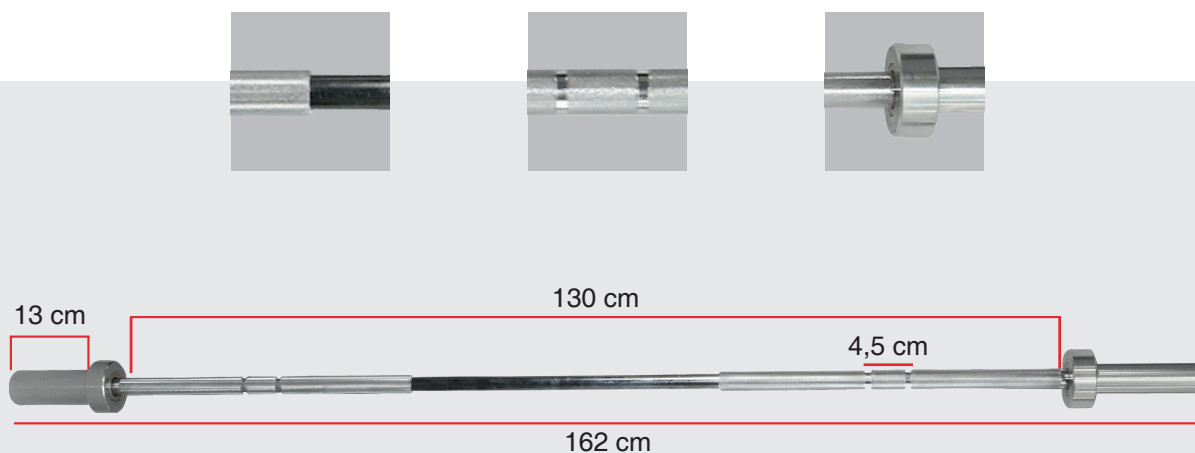

# BARRA OLÍMPICA PRO 20KG

Comp. Total: 220 cm

Altura x Largura:  
(embalagem) 7,5 x 7,5 cm

Diâm. do Eixo: Ø 2,85 cm

Diâm. das Mangas: Ø 5 cm

Resistência à tração: 625 N/m<sup>2</sup>

Peso do Produto: 20 Kg  
(44 Lbs)

# BARRA OLÍMPICA PRO 10KG

Comp. Total:	162 cm
Altura x Largura: (embalagem)	7,5 x 7,5 cm
Diâm. do Eixo:	Ø 2,54 cm
Diâm. das Mangas:	Ø 5 cm
Resistência à tração:	625 N/m <sup>2</sup>
Peso do Produto:	10 Kg (22 Lbs)
Carga Suportada:	100 Kg (220 Lbs)

## TIPO DE ROLAMENTO

Nylon

A Metal Forma desenvolveu uma Barra Olímpica com peso em libras.

Com isso pode-se minimizar o erro de conversão presente no mercado.

Com um melhor custo benefício e qualidade idêntica a da Linha Pro.

# BARRA OLÍMPICA CROSS TRAINING 20LBS

<b>Comp. Total:</b>	162 cm
<b>Altura x Largura</b>	7,5 x 7,5 cm
<b>Diâm. do Eixo:</b>	Ø 2,54 cm
<b>Diâm. das Mangas:</b>	Ø 5 cm
<b>Resistência à tração:</b>	625 N/m <sup>2</sup>
<b>Peso do Produto:</b>	9 Kg (20 Lbs)
<b>Carga Suportada:</b>	200 Kg (550 Lbs)