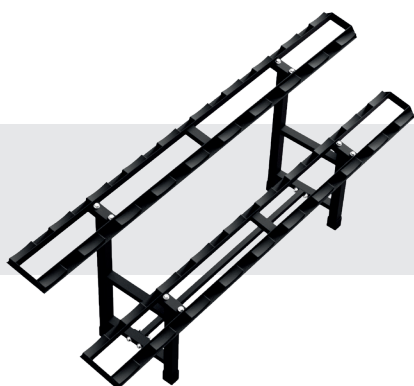

## EXPOSITOR DUMBBELL

**Capacidade**

8 Pares

**Acabamento**

Pint. Eletrostática Preta