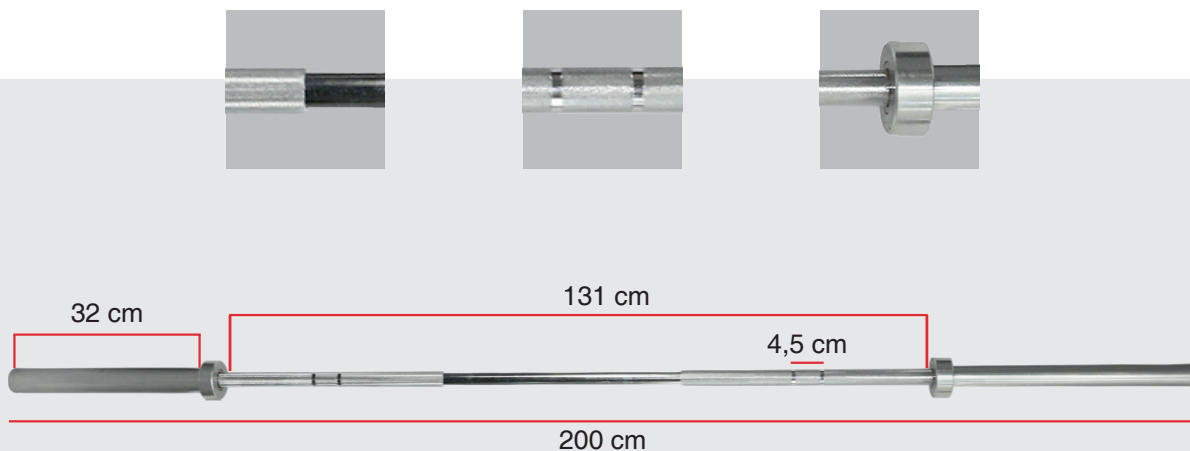

BARRA OLÍMPICA CROSS TRAINING 30LBS

Comp. Total: 200 cm

Altura x Largura 7,5 x 7,5 cm

Diâm. do Eixo: Ø 2,54 cm

Diâm. das Mangas: Ø 5 cm

Resistência à tração: 625 N/m²

Peso do Produto: 13,8 Kg
(30 Lbs)

Carga Suportada: 200 Kg
(550 Lbs)

Personalize
— com a —
SUA MARCA

TIPOS DE ACABAMENTO

Cromado

KTL E-Coat

TIPO DE ROLAMENTO

Nylon

A Metal Forma desenvolveu uma Barra Olímpica com peso em libras.

Com isso pode-se minimizar o erro de conversão presente no mercado.

Com um melhor custo benefício e qualidade idêntica a da Linha Pro.

Garantia de qualidade.

Garantia de 90 dias (3 meses) contra defeitos de fabricação.

Desenvolvidos com referência de produtos internacionais.