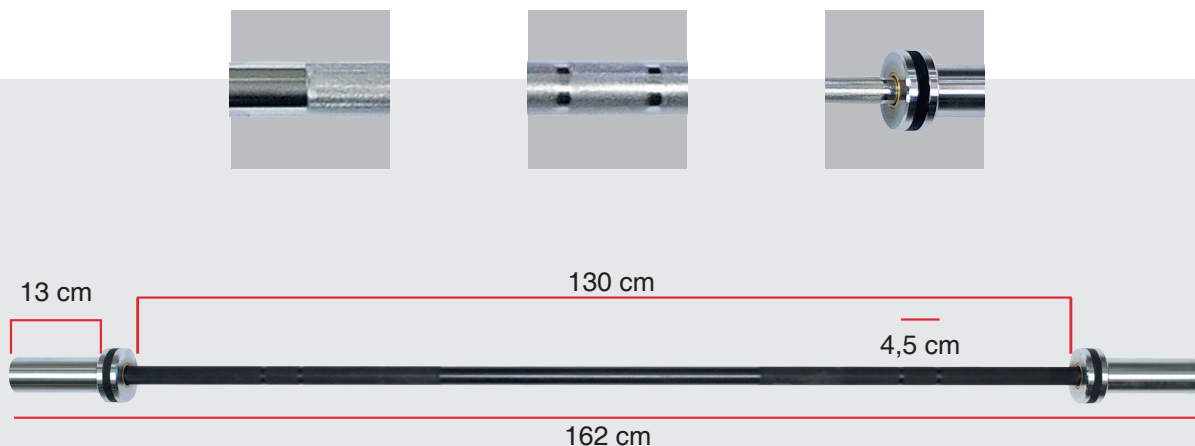

BARRA OLÍMPICA TÁTICA 5KG

Comp. Total: 162 cm

**Altura x Largura:
(embalagem)** 7,5 x 7,5 cm

Diâm. do Eixo: Ø 2,54 cm

Diâm. das Mangas: Ø 5 cm

Peso do Produto: 5 Kg
(11 Lbs)

Carga Suportada: 40 Kg
(88 Lbs)

Personalize
— com a —
SUA MARCA

TIPO DE ACABAMENTO

KTL E-Coat

TIPO DE ROLAMENTO

Nylon

As Barras Olímpicas são fabricadas de acordo com as especificações e marcações da **IWF**.

Com um melhor custo benefício e qualidade idêntica a da Linha Pro.

Dentro dos parâmetros **IWF**.

Garantia de 90 dias (3 meses) contra defeitos de fabricação.

Desenvolvidos com referência de produtos internacionais.