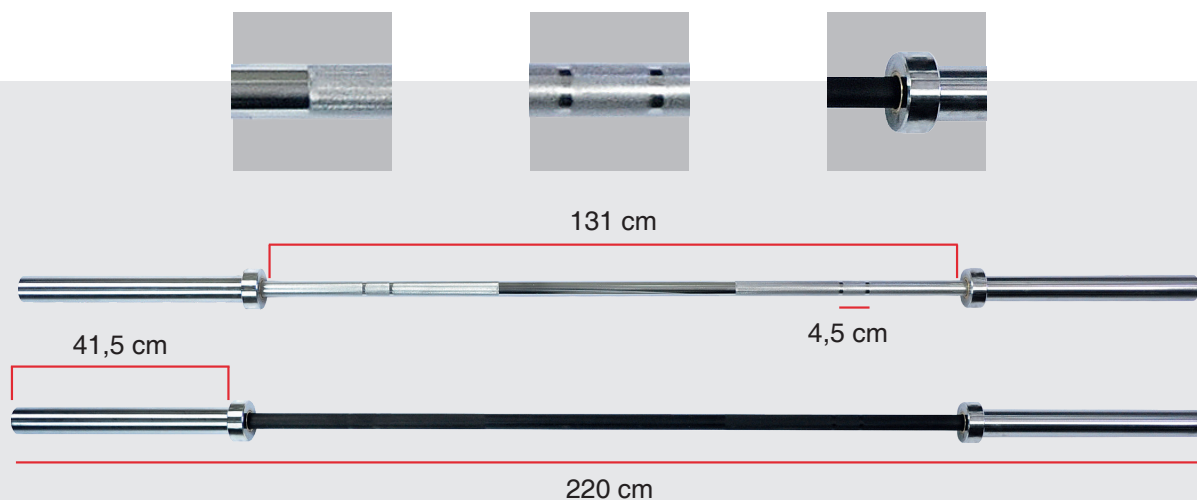

# BARRA OLÍMPICA PRO 20KG

Comp. Total: 220 cm

Altura x Largura:  
(embalagem) 7,5 x 7,5 cm

Diâm. do Eixo: Ø 2,85 cm

Diâm. das Mangas: Ø 5 cm

Resistência à tração: 625 N/m<sup>2</sup>

Peso do Produto: 20 Kg  
(44 Lbs)