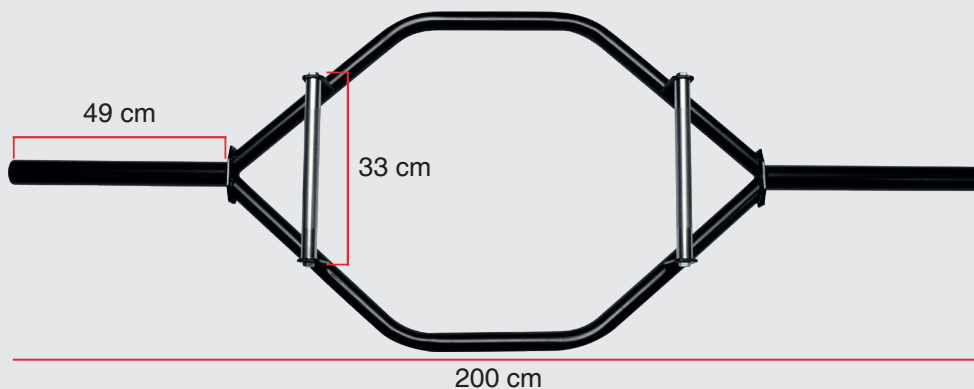

# BARRA OLÍMPICA PRO 10KG

Comp. Total:	162 cm
Altura x Largura: (embalagem)	7,5 x 7,5 cm
Diâm. do Eixo:	Ø 2,54 cm
Diâm. das Mangas:	Ø 5 cm
Resistência à tração:	625 N/m <sup>2</sup>
Peso do Produto:	10 Kg (22 Lbs)
Carga Suportada:	100 Kg (220 Lbs)

**Resistência à tração:** 625 N/m<sup>2</sup>

**Peso do Produto:** 13,8 Kg  
(30 Lbs)

**Carga Suportada:** 200 Kg  
(550 Lbs)

**ALTA**  
performance

MANGA	PEGADA	PINTURA
Zincada	Cromada	Eletros. Preta

## TIPOS DE ROLAMENTO

Nylon

Seu formato hexagonal intensifica o treino e melhora a performance.

A pegada cromada recartilhada garante aderência firme durante os exercícios, promovendo segurança e eficácia.

# BARRA OLÍMPICA PARA MUSCULAÇÃO

**BARRA OLÍMPICA HEXAGONAL  
TUBULAR PRETA C/ PEGADA  
CROMADA RECARTILHADA**

<b>Comp. Total:</b>	200 cm
<b>Altura x Largura</b>	11 x 65 cm
<b>Diâm. do Eixo:</b>	Ø 3,81 cm
<b>Diâm. das Mangas:</b>	Ø 4,8 cm
<b>Resistência à tração:</b>	625 N/m <sup>2</sup>
<b>Peso do Produto:</b>	13,8 Kg (30 Lbs)
<b>Carga Suportada:</b>	200 Kg (550 Lbs)