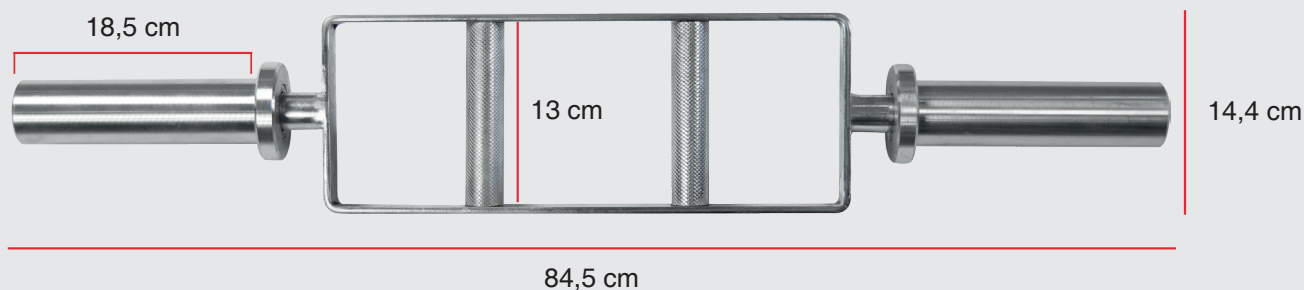

# BARRA OLÍMPICA PARA MUSCULAÇÃO

BARRA OLÍMPICA "W"

Comp. Total:	120 cm
Altura x Largura	7,5 x 7,5 cm
Diâm. do Eixo:	Ø 2,54 cm
Diâm. das Mangas:	Ø 5 cm
Resistência à tração:	625 N/m <sup>2</sup>
Peso do Produto:	8,302 Kg (18Lbs)
Carga Suportada:	100 Kg (550 Lbs)

# BARRA OLÍMPICA PARA MUSCULAÇÃO

BARRA OLÍMPICA "H"

<b>Comp. Total:</b>	84,5 cm
<b>Altura x Largura</b>	7,5 x 14,4 cm
<b>Diâm. do Eixo:</b>	Ø 2,54 cm
<b>Diâm. das Mangas:</b>	Ø 5 cm
<b>Resistência à tração:</b>	625 N/m <sup>2</sup>
<b>Peso do Produto:</b>	8,302 Kg (18Lbs)
<b>Carga Suportada:</b>	100 Kg (550 Lbs)