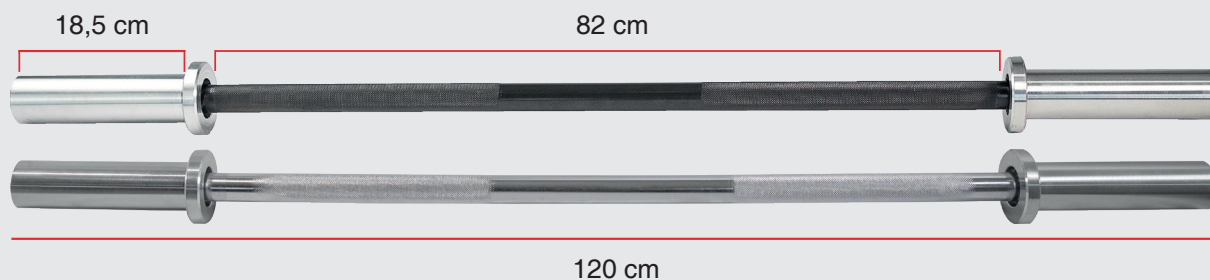

BARRA OLÍMPICA PARA MUSCULAÇÃO

BARRA OLÍMPICA 1,2m

Comp. Total:	120 cm
Altura x Largura	7,5 x 7,5 cm
Diâm. do Eixo:	Ø 2,85 cm
Diâm. das Mangas:	Ø 5 cm
Resistência à tração:	625 N/m²
Peso do Produto:	11,7 Kg (26 Lbs)
Carga Suportada:	100 Kg (220 Lbs)

— ALTA —
performance

MANGA	ESTRUTURA
Zincada	Cromada | Pint. KTL E-Coat
TIPOS DE ROLAMENTO	
Nylon	

Proporciona versatilidade nos movimentos, garantindo um treino completo para todos os grupos musculares.

A superfície cromada da barra proporciona uma pegada confortável e segura durante os exercícios.

Garantia de qualidade.

Garantia de 90 dias (3 meses) contra defeitos de fabricação.

Desenvolvidos com referência de produtos internacionais.